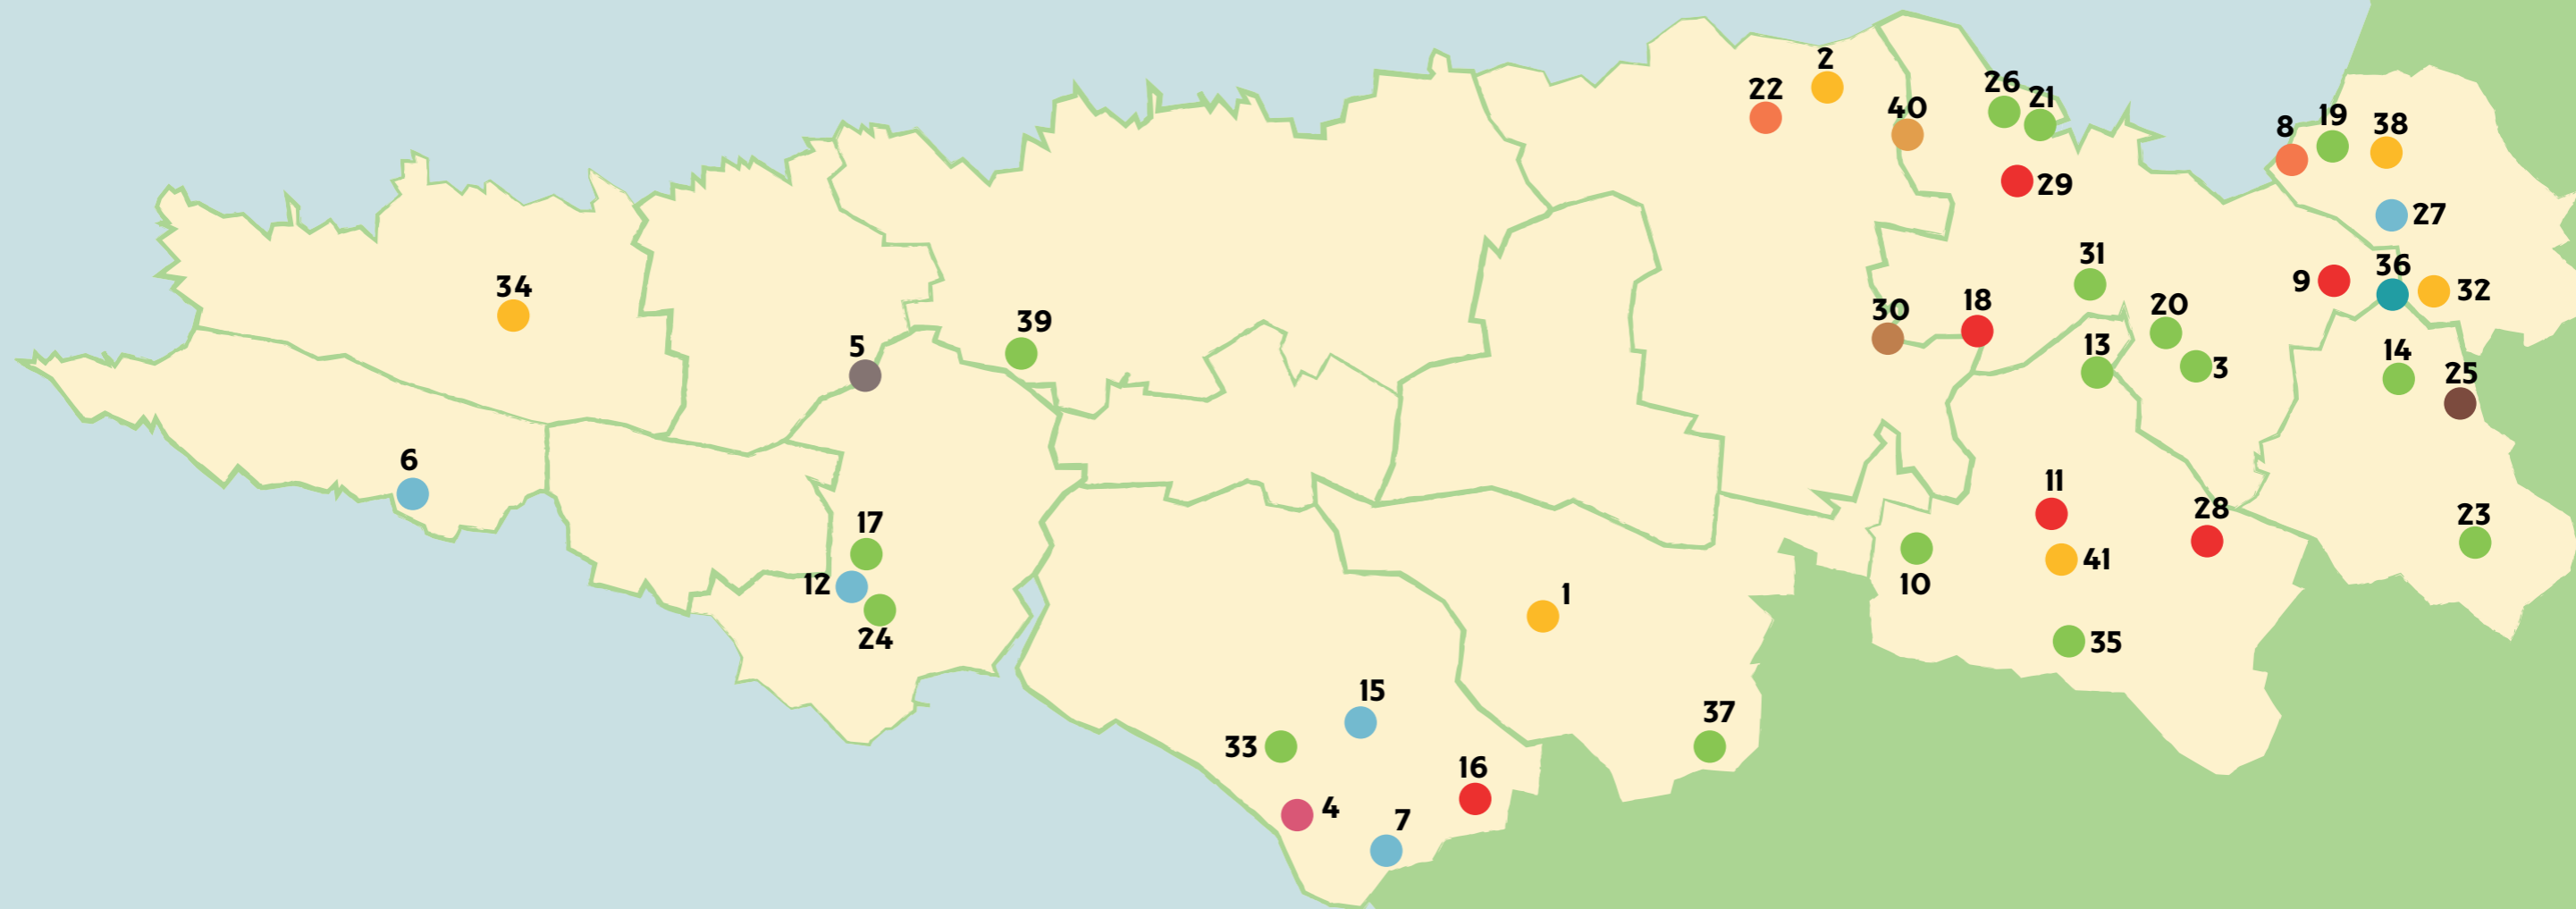

# CARTE DES PRODUCTEURS KARTENN AR BRODUERIE

L'abeille du cap (1)

An Glazard Gwerr Apiculture (2)

Kerhuel (3)

Bourgeons (4)

Cap'Hélix (5)

Chèvrerie de Plogoff (6)

Comme chez Mémé (7)

La Compagnie des Fleurs (8)

Kobreizh (EARL Caradec) (9)

EARL Moguermeur (10)

Ferme de Kerhomen (11)

Esquibio (12)

Ferme Corn Ar Hoat (13)

Ferme de Kervogat (14)

Les vaches de Lesnevez (15)

Ferme du Gorré (16)

La ferme Elawen (17)

GAEC Pen ar Roz (18)

Le Séchoir (19)

Gwenaël Le Doaré (20)

Guillaume Mazé (21)

Jardins de l'Arpente (22)

Les Jardins de Guerlac'h Hir (23)

Trépoul (40)

Ty Youen (41)